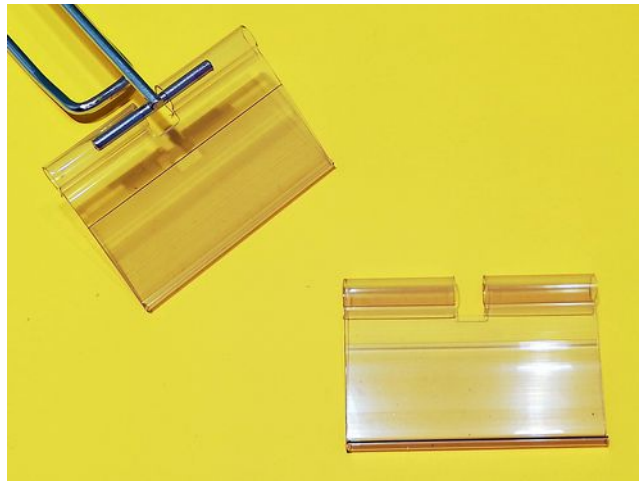

PORTA PREZZI PER GANCI E PROFILI PER DOGA

ART.300 PORTA PREZZO PER PUNTA DEL GANCIO DOPPIO

ART.310 PORTA PREZZO PER ASTA A "T" SOPRA AL GANCIO

ART. 400 PROFILO IN ALLUMINIO PER PARETE DOGATA